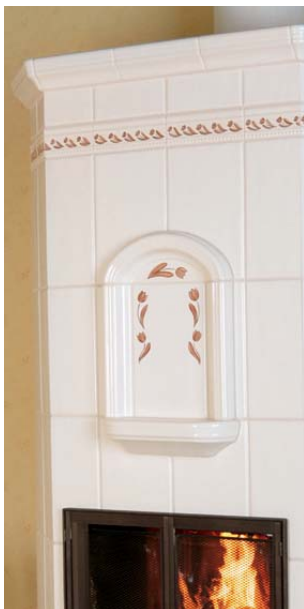

**Muotokaakelit
Laine-kuviolla
Rintakuvio Puolikaari
matala Warma boordi
+ rintakuva
kastanjanruskea
tulppaani**

**Muotokaakelit
Helmi-kuviolla
Rintakuvio
Helmiviistekaari
matala Warma boordi
+ rintakuva
okra tulppaani**