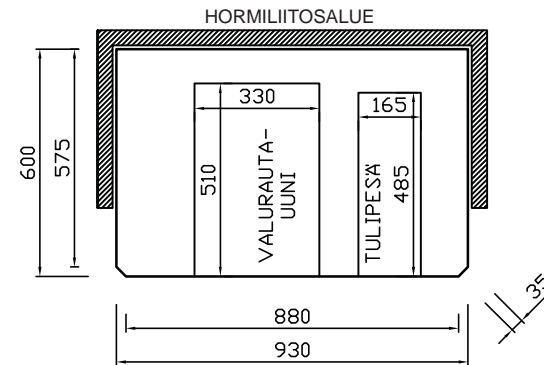

Kuvien mallit ovat ostettavissa erikokoisvarusteilla, mm., hormi, eduspellit ja takka väliseinät ovat lisävarusteita.

Serafiina valurautauunilla

Paino: n. 800 kg

Korkeus: n. 900 mm

Lämmitysala: 30 - 60 m²

Liesitaso: 960 x 630 mm

Hormikoko: min. ø 150 mm tai
puolenkiven hormi, T400

Lieden saa myös peilikuvana.
Tulipesän luukkujen käsisyys
on vaihdettavissa.

Lisävarusteet:

Korvausilmajärjestelmä

www.warmauunit.com

Serafiina leivinuunilla

Paino: n. 1 000 kg

Korkeus: n. 900 mm

Lämmitysala: 40 - 80 m²

Liesitaso: 1 070 x 660 + 60 mm

Hormikoko: min. ø 150 mm tai
puolenkiven hormi, T400

Lieden saa myös peilikuvana.
Tulipesän luukkujen käsisyys
on vaihdettavissa.

Korkeus: n. 900 mm

Lämmitysala: 20 - 40 m²

Liesitaso: 700 x 460 + 60 mm

Hormikoko: min. ø 150 mm tai
puolenkiven hormi, T400

Lieden saa myös peilikuvana.
Tulipesän luukkujen kätsisyys
on vaihdettavissa.

Lisävarusteet: