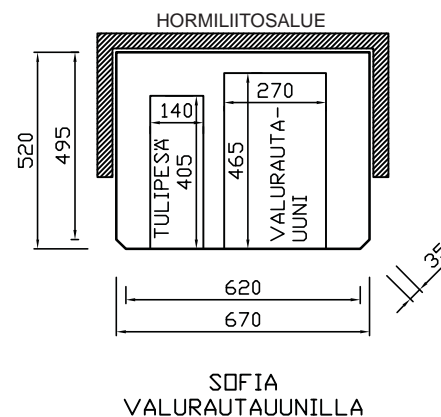

Serafiina leivinuunilla

Paino: n. 1 000 kg

Korkeus: n. 900 mm

Lämmitysala: 40 - 80 m²

Liesitaso: 1 070 x 660 + 60 mm

Hormikoko: min. ø 150 mm tai
puolenkiven hormi, T400

Lieden saa myös peilikuvana.
Tulipesän luukkujen käsisyys
on vaihdettavissa.

Korkeus: n. 900 mm

Lämmitysala: 20 - 40 m²

Liesitaso: 700 x 460 + 60 mm

Hormikoko: min. ø 150 mm tai
puolenkiven hormi, T400

Lieden saa myös peilikuvana.
Tulipesän luukkujen kätsisyys
on vaihdettavissa.

Lisävarusteet:

Korvausilmajärjestelmä

Sofia valurautauunilla
Kaakelipinta Pukkila Valkoinen kiiltävä

Sofia ilman uunia

www.warmauunit.com

Paino: n. 550 kg

Korkeus: n. 900 mm

Lämmitysala: 20 - 40 m²

Liesitaso: 700 x 460 + 60 mm