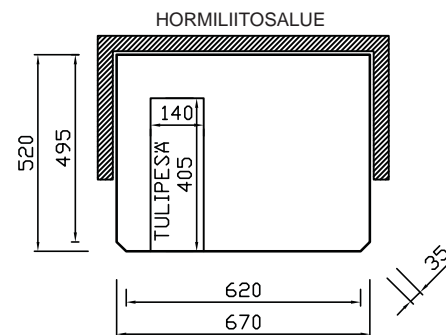

Serafiina leivinuunilla

Paino: n. 1 000 kg

Korkeus: n. 900 mm

Lämmitysala: 40 - 80 m²

Liesitaso: 1 070 x 660 + 60 mm

Hormikoko: min. ø 150 mm tai
puolenkiven hormi, T400

Lieden saa myös peilikuvana.
Tulipesän luukkujen käsisyys
on vaihdettavissa.

Korkeus: n. 900 mm

Lämmitysala: 20 - 40 m²

Liesitaso: 700 x 460 + 60 mm

Hormikoko: min. ø 150 mm tai
puolenkiven hormi, T400

Lieden saa myös peilikuvana.
Tulipesän luukkujen kätsisyys
on vaihdettavissa.

Lisävarusteet:

Korvausilmajärjestelmä

Sofia valurautauunilla
Kaakelipinta Pukkila Valkoinen kiiltävä

Sofia ilman uunia

www.warmauunit.com

Paino: n. 550 kg

Korkeus: n. 900 mm

Lämmitysala: 20 - 40 m²

Liesitaso: 700 x 460 + 60 mm

Hormikoko: min. ø 150 mm tai
puolenkiven hormi, T400

Lieden saa myös peilikuvana.
Tulipesän luukkujen käsisyys
on vaihdettavissa.

Lisävarusteet:

Korvausilmajärjestelmä

SOFIA

Sofia ilman uunia

Kaakelipinta Pukkila Ruoko Hiekka himmeä