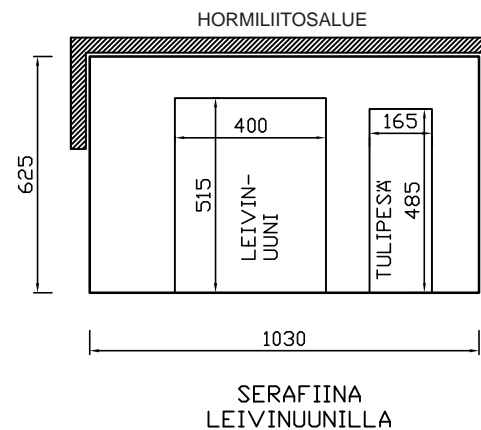

Serafiina leivinuunilla

Kaakelipinta Pukkila Ruoko hiekka himmeä